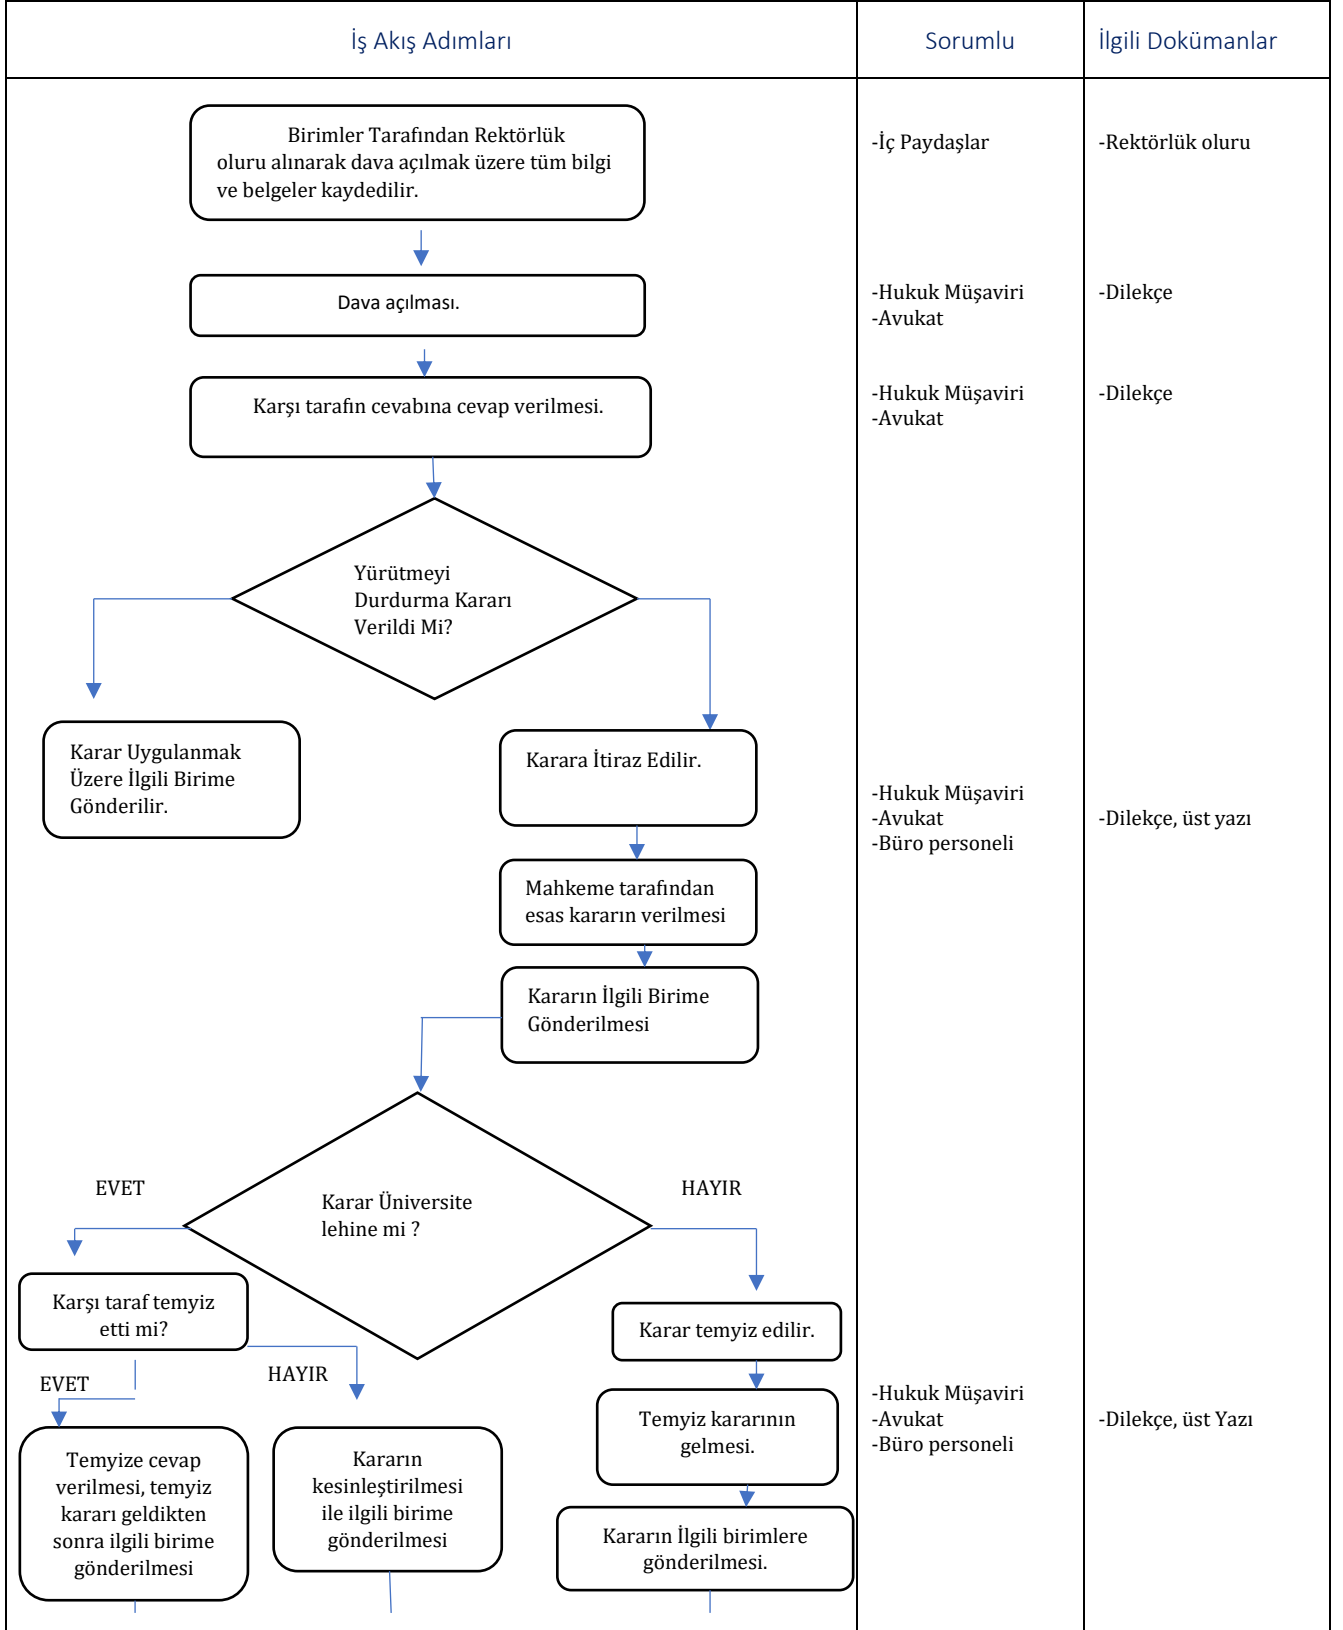

KAYSERİ ÜNİVERSİTESİ
HUKUK MÜŞAVİRLİĞİ
ÜNİVERSİTEMİZ TARAFINDAN İDARİ
YARGIDA AÇILAN DAVALARIN TAKİBİ
İŞ AKIŞ ŞEMASI

Doküman No

İlk Yayın Tarihi

Revizyon Tarihi

Revizyon No

Sayfa No

-

-

0

1 / 1

Hazırlayan

Onaylayan

KAYSERİ ÜNİVERSİTESİ
HUKUK MÜŞAVİRLİĞİ
ÜNİVERSİTEMİZ TARAFINDAN İDARİ
YARGIDA AÇILAN DAVALARIN TAKİBİ
İŞ AKIŞ ŞEMASI

Doküman No

İlk Yayın Tarihi

Revizyon Tarihi