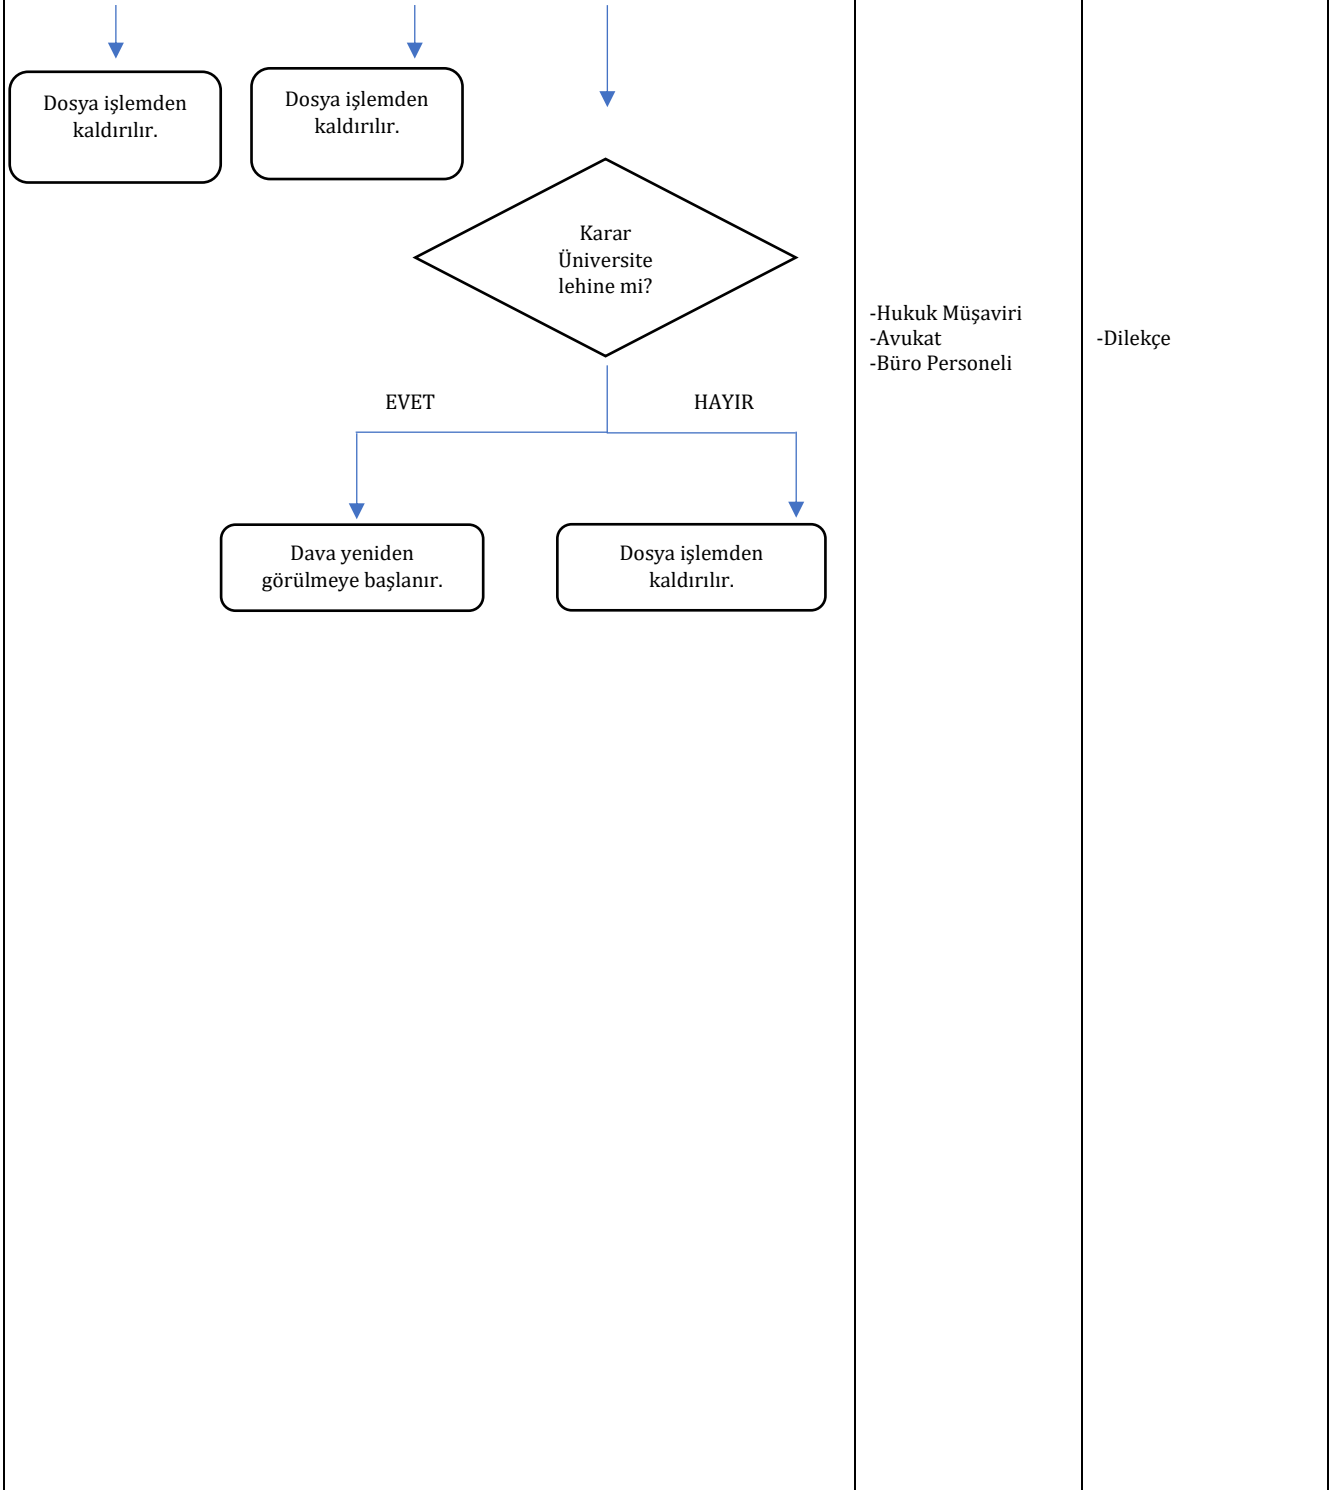

KAYSERİ ÜNİVERSİTESİ
HUKUK MÜŞAVİRLİĞİ
ÜNİVERSİTEMİZ TARAFINDAN İDARİ
YARGIDA AÇILAN DAVALARIN TAKİBİ
İŞ AKIŞ ŞEMASI

Doküman No

İlk Yayın Tarihi

Revizyon Tarihi

Revizyon No

Sayfa No

-

-

0

2 / 1

Hazırlayan

Onaylayan