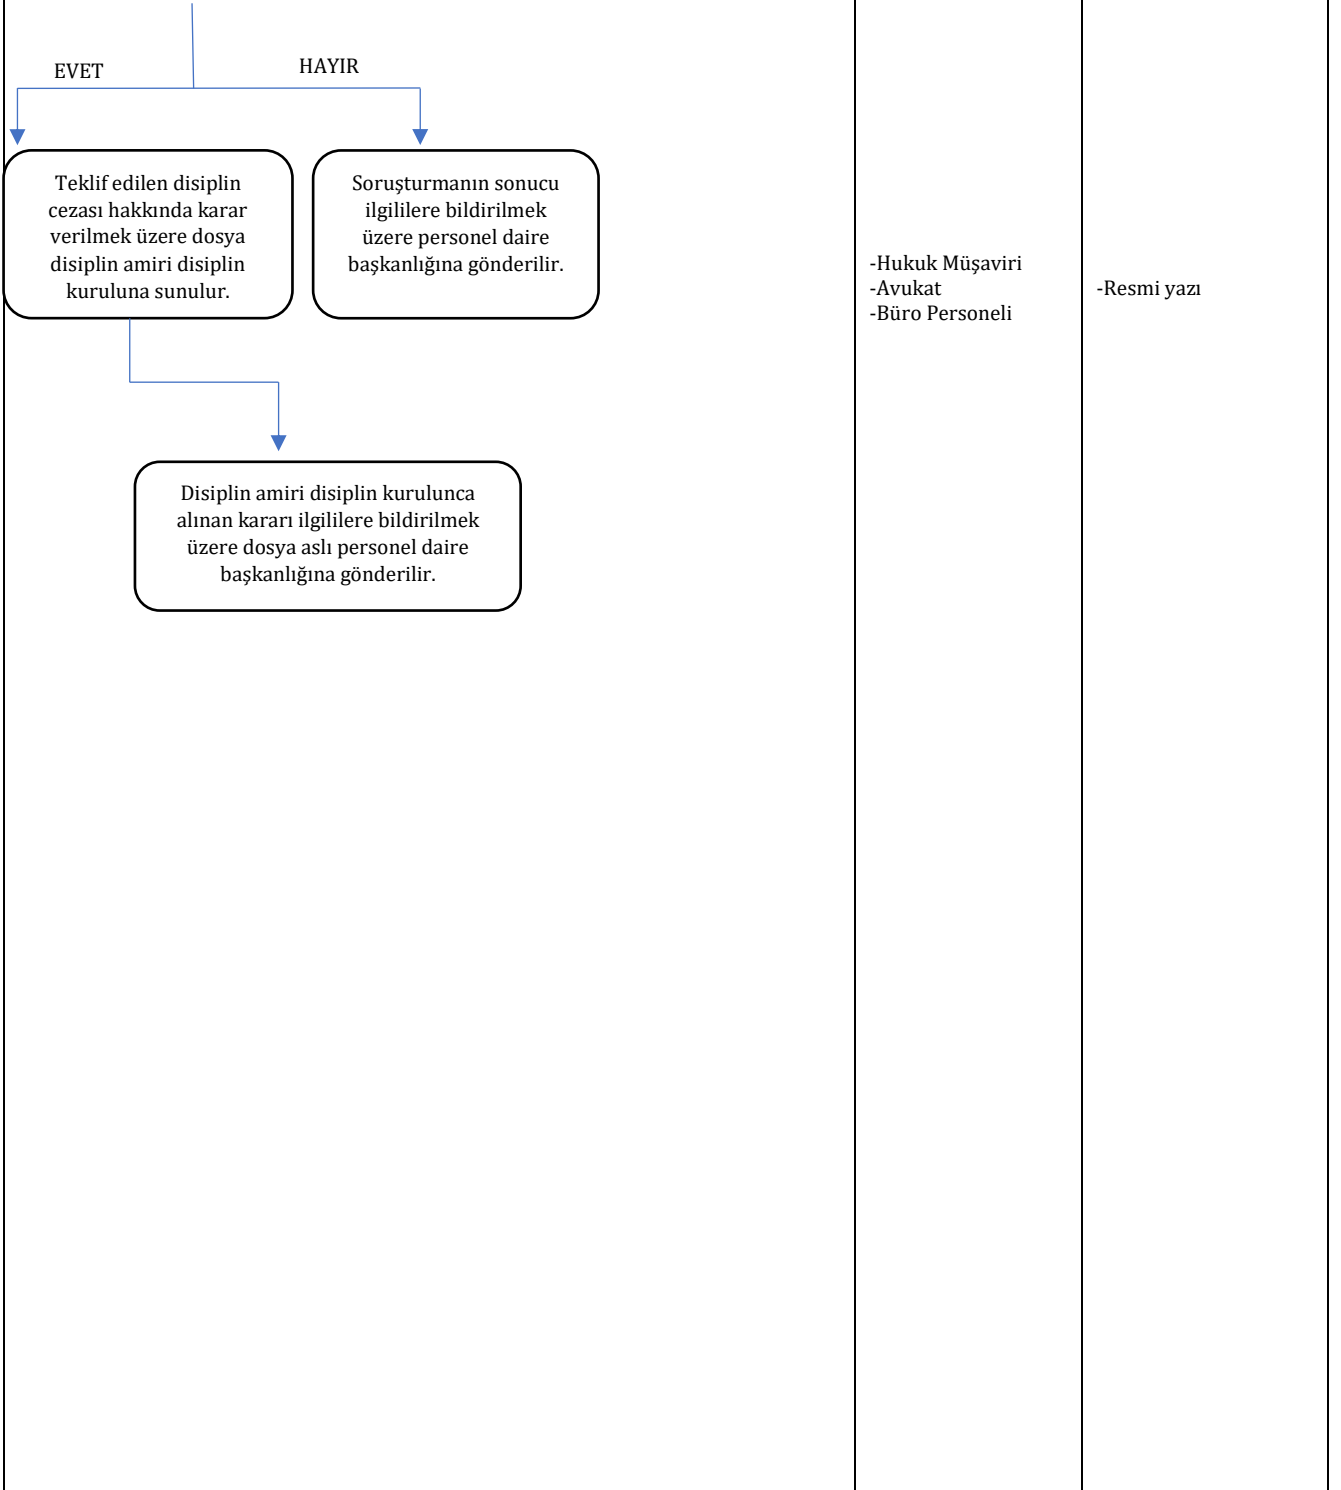

**KAYSERİ ÜNİVERSİTESİ
HUKUK MÜŞAVİRLİĞİ
PERSONEL DİSİPLİN SORUŞTURMA
İŞLEMLERİ İŞ AKIŞ SÜRECİ**

Doküman No

İlk Yayın Tarihi

Revizyon Tarihi

Revizyon No

Sayfa No

-

-

0

2 / 1

Hazırlayan

Onaylayan