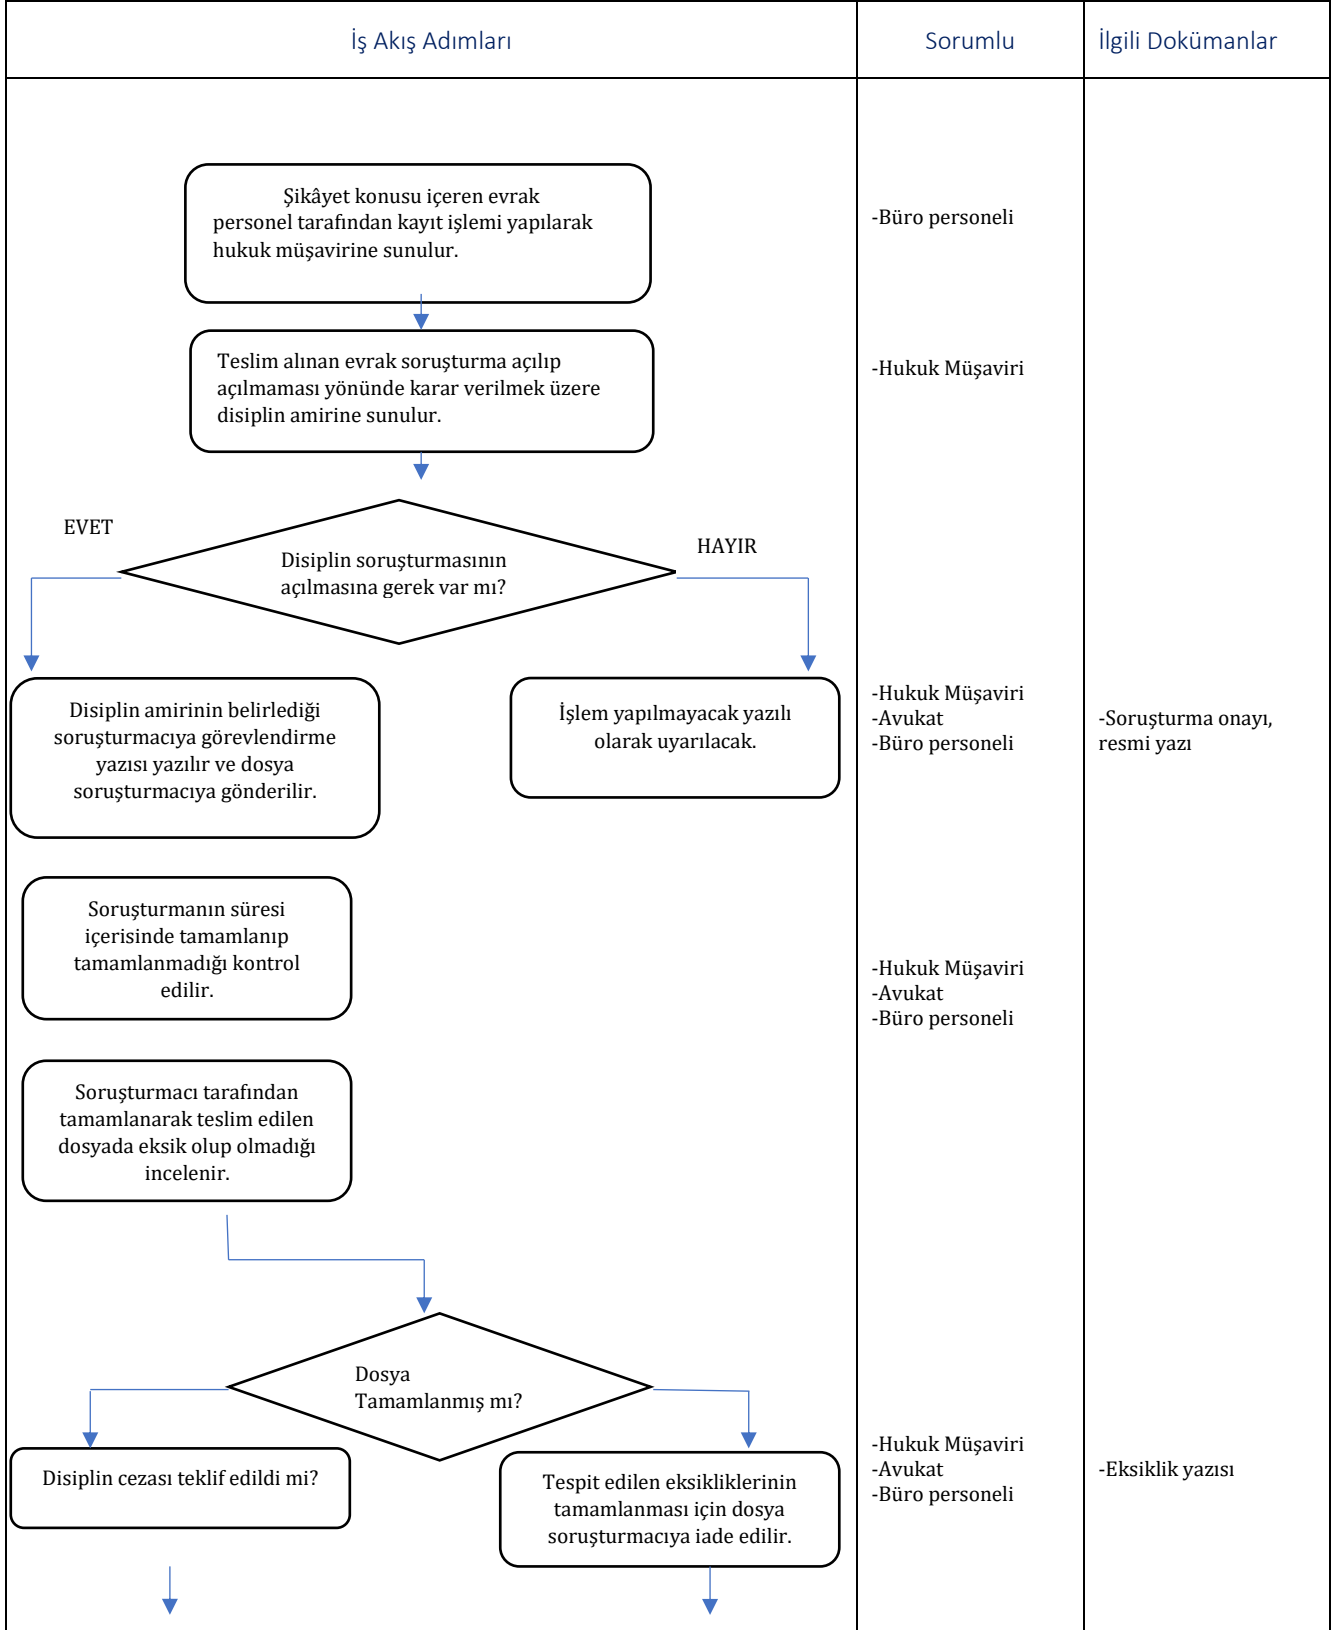

**KAYSERİ ÜNİVERSİTESİ
HUKUK MÜŞAVİRLİĞİ
PERSONEL DİSİPLİN SORUŞTURMA
İŞLEMLERİ İŞ AKIŞ SÜRECİ**

Doküman No

İlk Yayın Tarihi

Revizyon Tarihi

Revizyon No

Sayfa No

-

-

0

1 / 1

Hazırlayan

Onaylayan

**KAYSERİ ÜNİVERSİTESİ
HUKUK MÜŞAVİRLİĞİ
PERSONEL DİSİPLİN SORUŞTURMA
İŞLEMLERİ İŞ AKIŞ SÜRECİ**

Doküman No

İlk Yayın Tarihi

Revizyon Tarihi